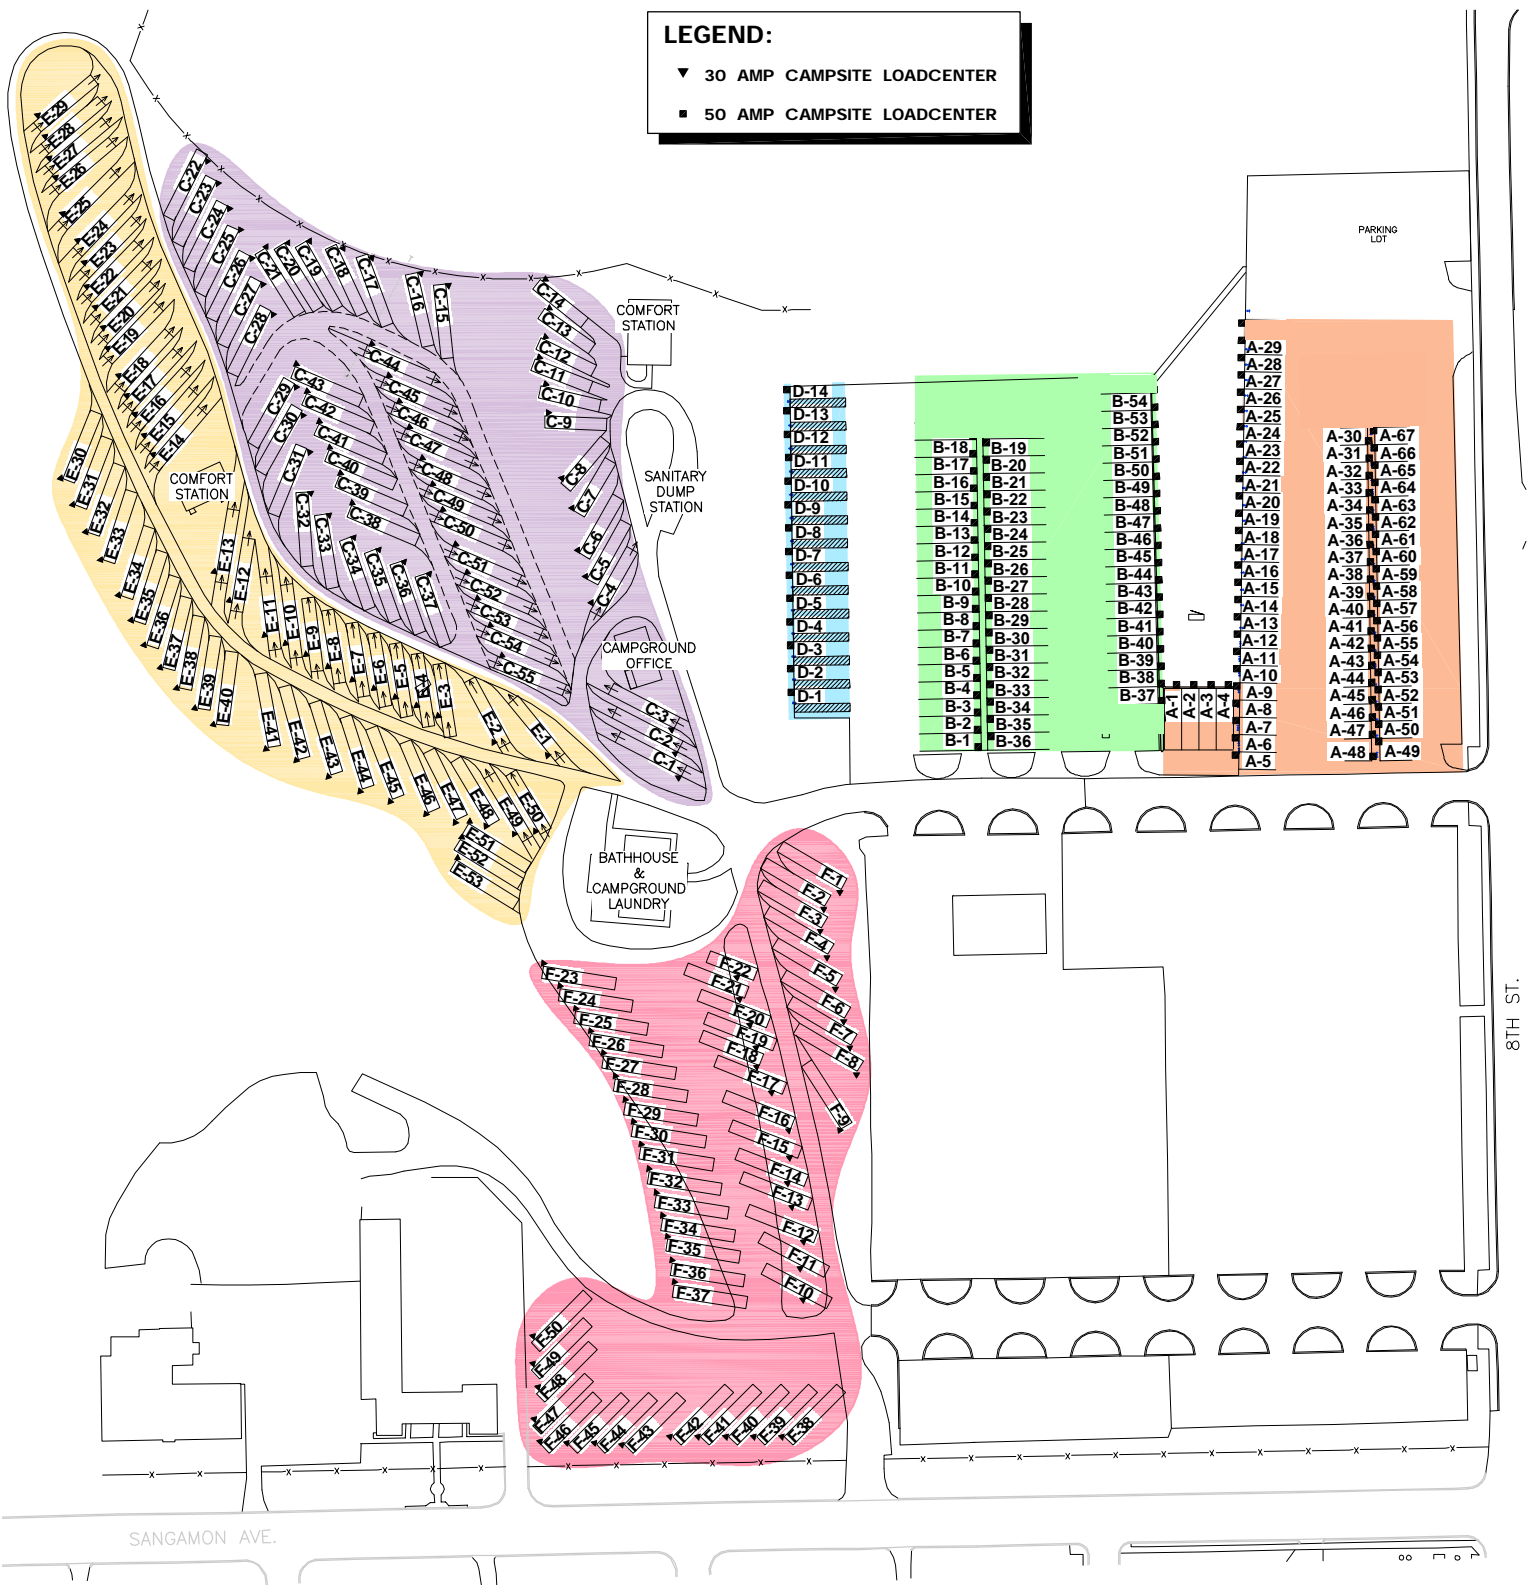

**LEGEND:**

▼ 30 AMP CAMPSITE LOADCENTER

■ 50 AMP CAMPSITE LOADCENTER

**CAMPGROUND MAP**